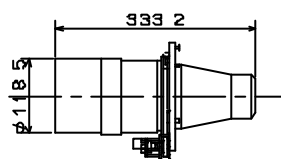

高輝度DLP™プロジェクタ 専用レンズ

NEC

TL-2Z, TL-2ZX

「TL-2ZX」はハイコントラストタイプ

概要

SX10000DJ/XT9000J/SX6000DJ/SX4000DJ/XT5100J/XT4100J専用のレンズメモリ機能対応ズームレンズ

仕様

倍率	2.5~4.0:1
質量	約4.5kg
外形寸法	118.5mm ± 1% × 333.2mm ± 3%

外観図

SX6000DJ/SX4000DJ/XT5100J/XT4100J 取付時