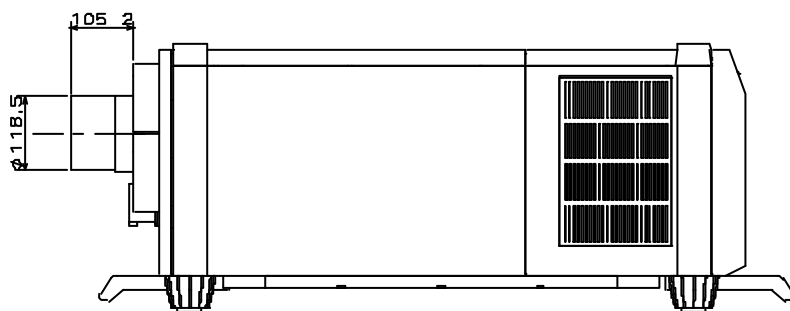

SX6000DJ/SX4000DJ/XT5100J/XT4100J 取付時

SX10000DJ/XT9000J 取付時