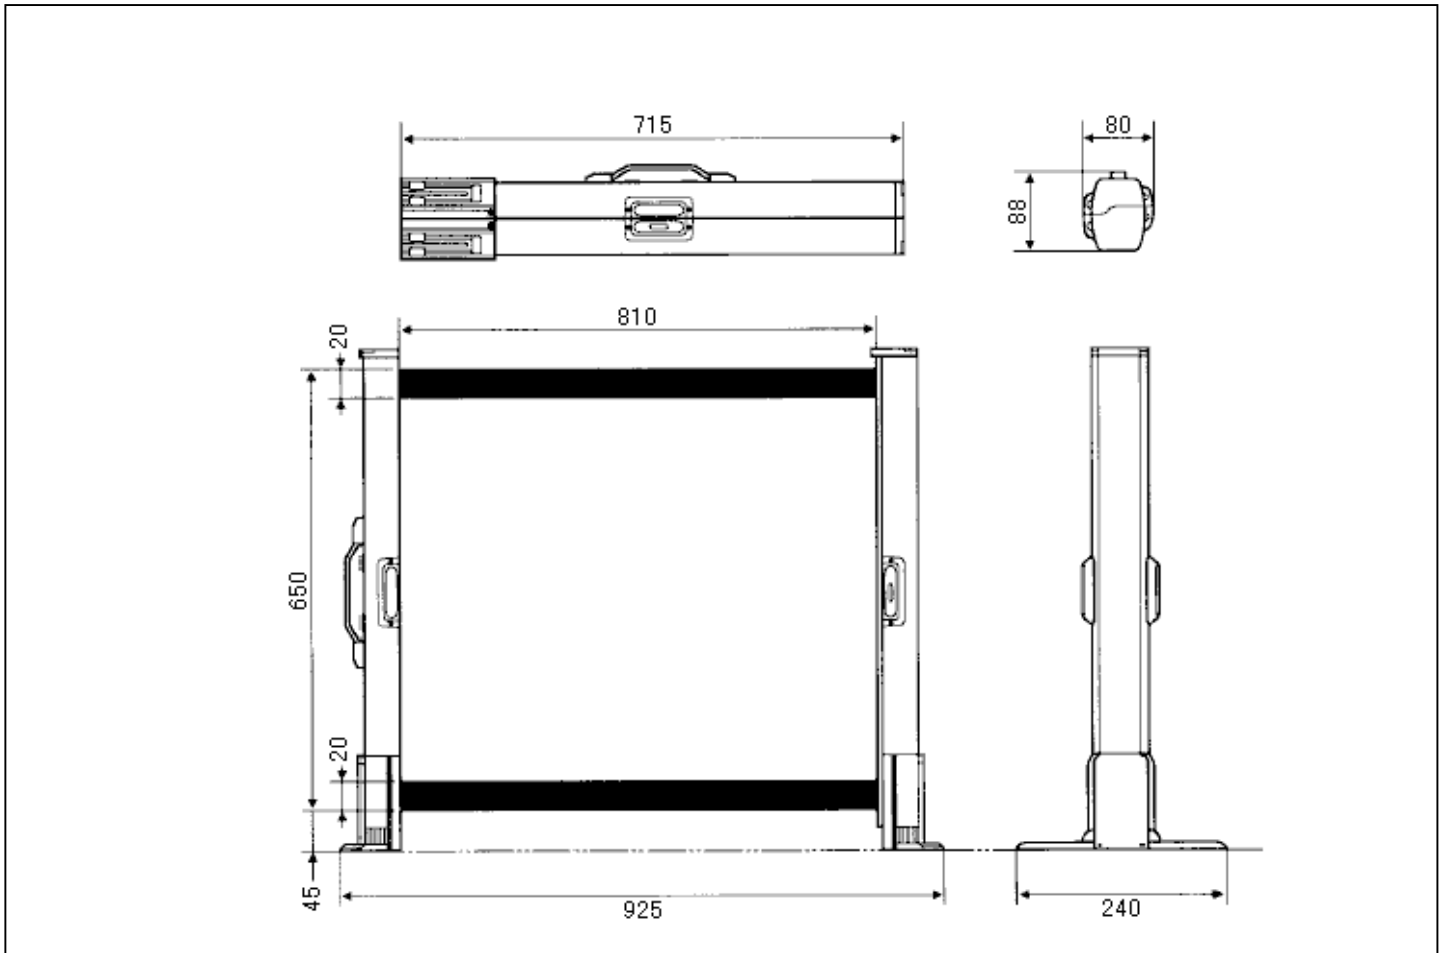

納入仕様書 40型広視野角スクリーン VL-S40E

NEC

- 概要
- 広視野角の40型スクリーン
 - 両方向から左右に広げるだけで設置でき、形態に適したコンパクトな中開き式

仕様

スクリーンゲイン	2.2
視野角	(1/2)40° (1/10)90°
質量	2.0kg
外形寸法	925(W) × 715(H) × 240(D)mm (最大伸張時)
有効画面寸法	810(W) × 610(H)mm

外観図